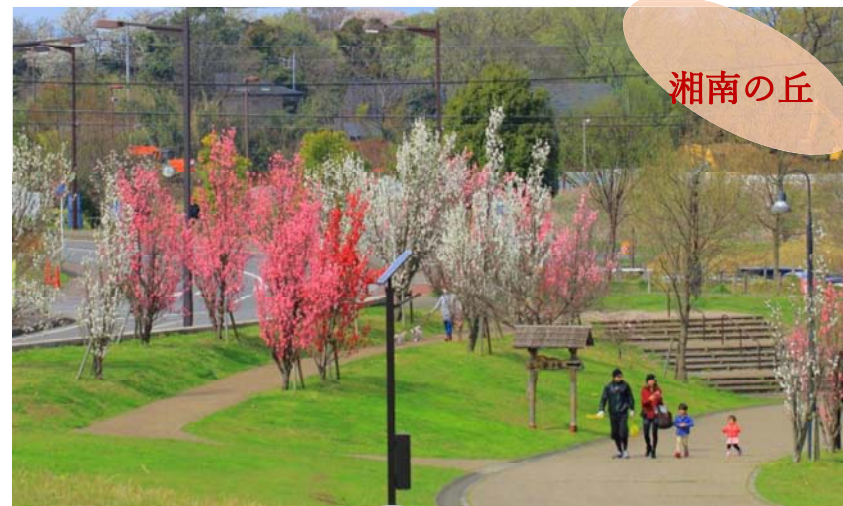

アジサイ (6月)

ホタルブクロ (6月)

ハンゲシヨウ (6月)

里の家

畑の村の拠点♪くつろぎ休憩スペースや団体利用可能なキッチンルームや活動ルームがあります♪ 9時~16時/北駐車場からすぐ

湘南の丘

ハナモモ (3月)

フジ (4月下旬) パークセンター

ノカンゾウ (7月)

ヤマユリ (7月)

やと谷の家

谷の村の拠点。伝統的な農家風の作り。かまどや囲炉裏があり、庭では竹馬など昔の遊びを体験できます♪ 9時~16時/西駐車場から徒歩10分