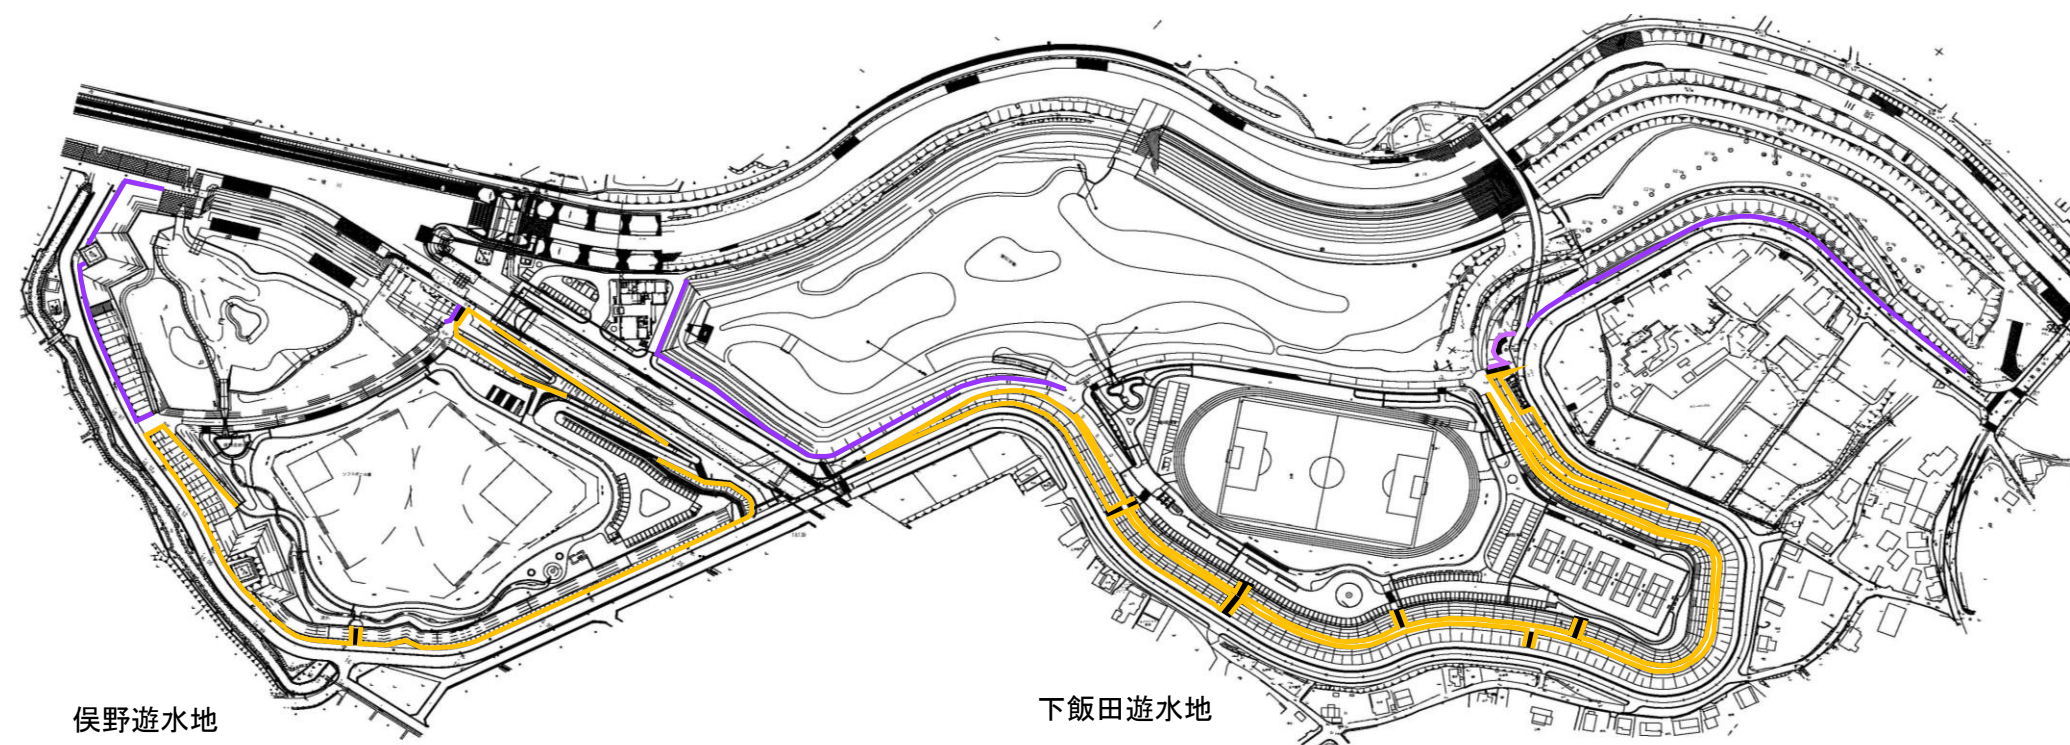

委託箇所位置図 (令和3年度)

俣野遊水地

下飯田遊水地

俣野遊水地

下飯田遊水地