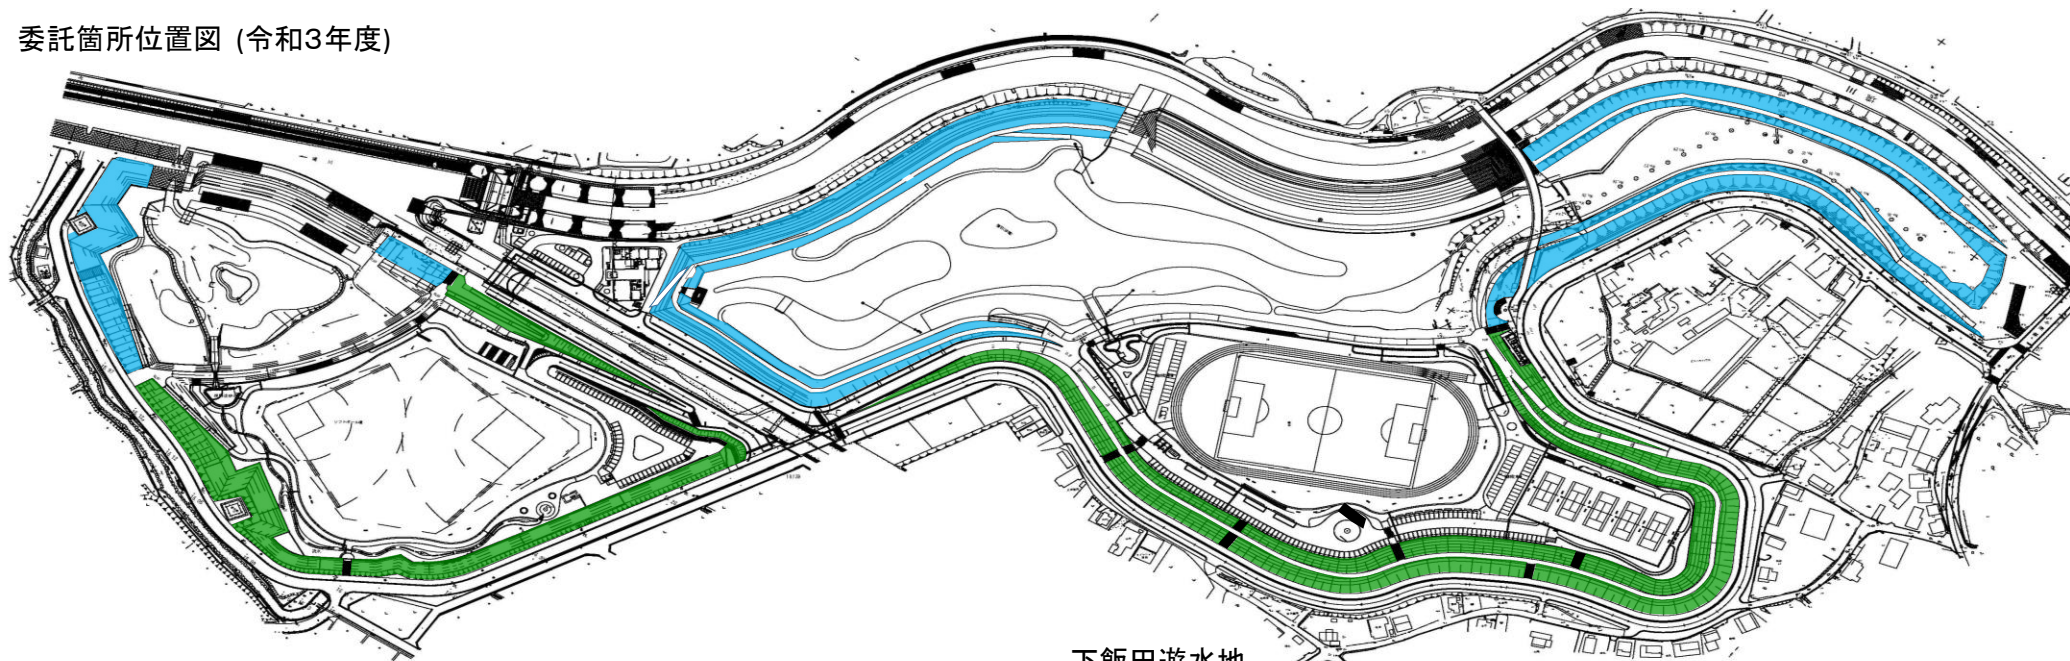

委託箇所位置図 (令和3年度)

俣野遊水地

下飯田遊水地

俣野遊水地

下飯田遊水地